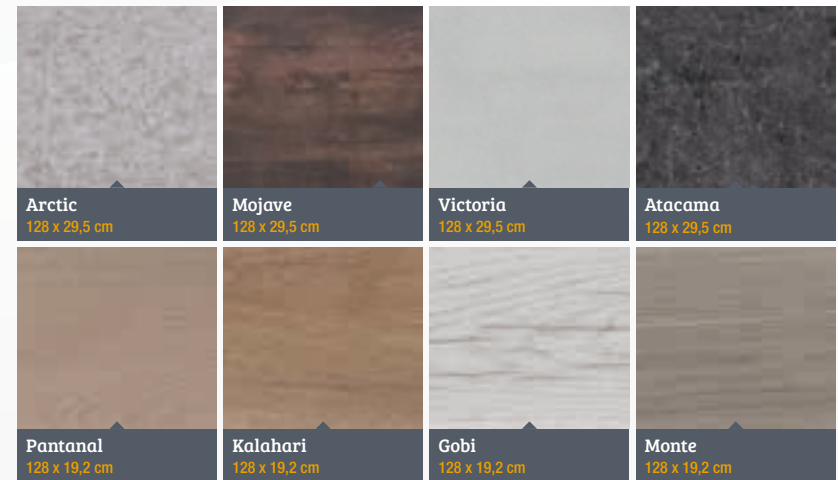

Flexfloors Click Deluxe

Kijk voor meer inspiratie op www.flexfloors.com

Flexfloors Click Basic

Flexfloors is waar u en uw comfortabel aan je voeten.

Let op: niet alle decoren in deze brochure zijn in elke winkel te verkrijgen. Vraag uw winkel welke decoren te verkrijgen zijn in de desbetreffende winkel.